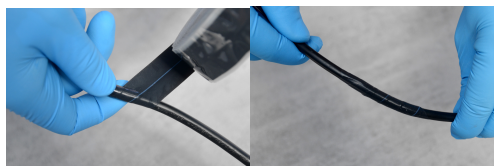

Toote N°: 34725

Omadused

- Kiire soojuse hajumine
- Suurepärase temperatuuritaluvus
- Iseliimuv, pole vaja kasutada liime
- Vastupidav välistele mõjuritele (vesi, niiskus, õli, enamused kemikaale)

Eelised

- Väga tõhus ja mugav toode
- Saab kasutada laias temperatuurivahemikus
- Kiire ja lihtne kasutada
- Erakordselt pikaajaline vastupidavus

Kasutamine

Fusion Wrap on väga paindlik, mitte-poorne isetihenduv kõrge dielektrilise isoleerivusega teip, millel on pikk eluiga paljudes rakendustes.

Tagab usaldusväärse jõudluse äärmuslikes kuumustes, külmades ja kõrges õhuniiskuses ning on suurepärase keemilise vastupidavusega paljude hapete, leeliste soolade ja õlide suhtes.

Kasutusala hõlmavad: kõrge voolutugevus, kõrgepinge kasutamine, keevituskaablid, aku kaablid/otsad, siinid, poolid, trafod, generaatorid, mootori mähised, ebakorrapärase ühendused, nt. poolitatud poldid, akukaabli otsad.

Kasutusjuhend

Kandke aluspinnale, võimaldades Fusion Wrapil endaga kattuda, kasutades optimaalse sobivuse saavutamiseks keskmist märgistusjoont. Võib pinnale kanda märgades tingimustes (vihm) või õlistele, niisketele pindadele.